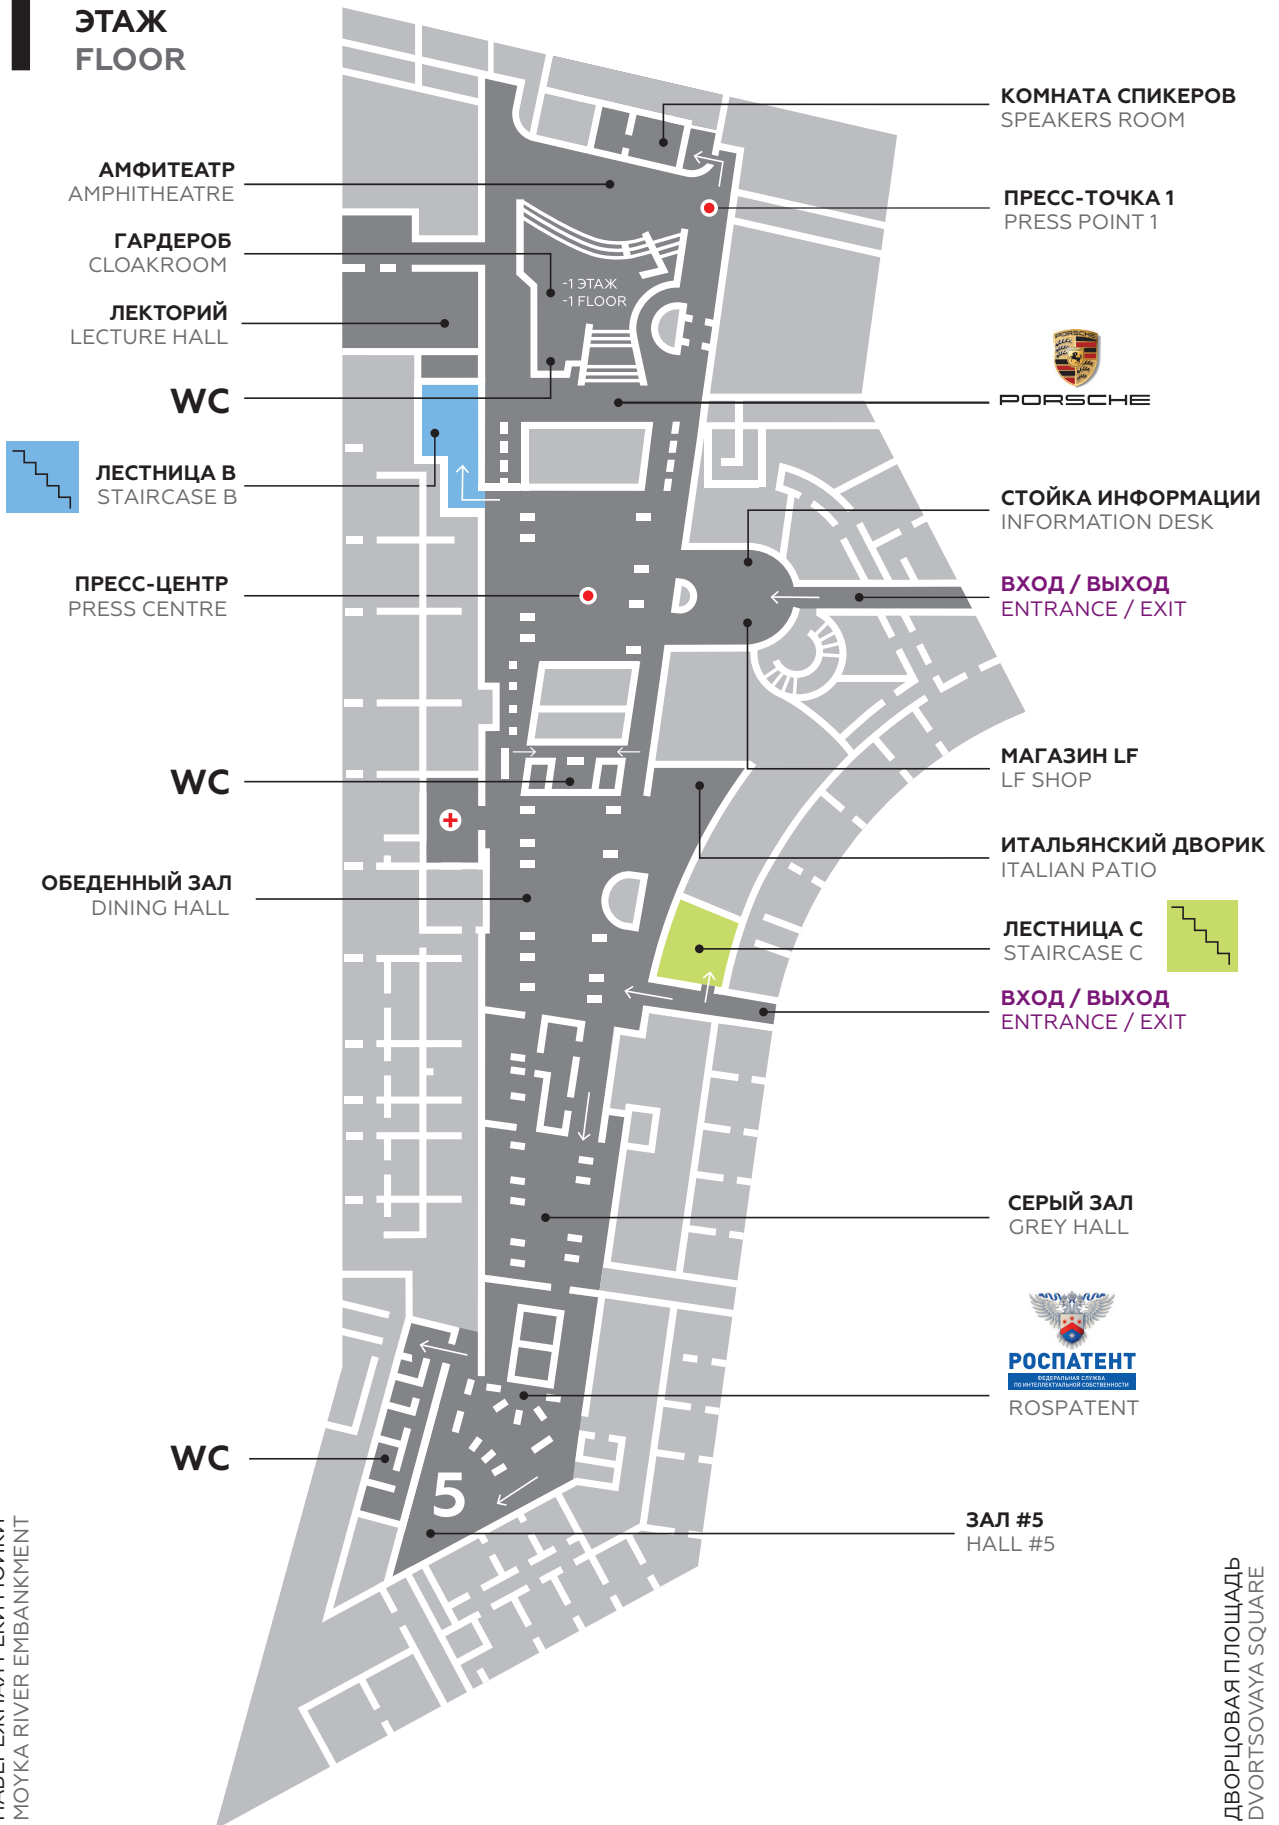

## ЭТАЖ FLOOR

↑ НЕВСКИЙ ПРОСПЕКТ  
NEVSKY PROSPECT

# 2 ЭТАЖ FLOOR

↑ НЕВСКИЙ ПРОСПЕКТ  
NEVSKY PROSPECT

ЛЕСТНИЦА В  
STAIRCASE B

ЛИФТ  
ELEVATOR

WC

ЗАЛ #1  
HALL #1

ЗАЛ #2  
HALL #2

ГАЙД-ПАРК  
HYDE PARK

ПРЕСС-ТОЧКА 3  
PRESS POINT 3

ЗАЛ #5  
HALL #5

ВХОД С 1 ЭТАЖА  
FROM THE 1ST FLOOR

НАБЕРЕЖНАЯ РЕКИ МОЙКИ  
MOYKA RIVER EMBANKMENT

ДВОРЦОВАЯ ПЛОЩАДЬ  
DVORTSOVAYA SQUARE

# 4 ЭТАЖ FLOOR

↑ НЕВСКИЙ ПРОСПЕКТ  
NEVSKY PROSPECT

ЛИФТ  
ELEVATOR

ЛЕСТНИЦА В  
STAIRCASE B

ЗАЛ #8  
HALL #8

8

НАБЕРЕЖНАЯ РЕКИ МОЙКИ  
MOYKA RIVER EMBANKMENT

ДВОРЦОВАЯ ПЛОЩАДЬ  
DVORTSOVAYA SQUARE